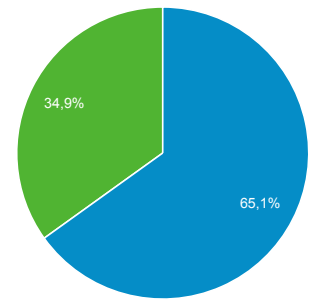

01 lug 2016 - 31 dic 2016

Tutti gli utenti
100,00% Sessioni

Panoramica

Sessioni 27.470	Utenti 17.866	Visualizzazioni di pagina 74.226
Pagine/sessione 2,70	Durata sessione media 00:01:59	Frequenza di rimbalzo 54,95%
% nuove sessioni 65,04%		

■ New Visitor ■ Returning Visitor

Lingua	Sessioni	% Sessioni
1. it	13.575	49,42%
2. it-it	12.920	47,03%
3. en-us	331	1,20%
4. (not set)	166	0,60%
5. Secret.google.com You are invited! Enter only with this ticket URL. Copy it. Vote for Trump!	138	0,50%
6. en-gb	79	0,29%
7. en	67	0,24%
8. it-ch	20	0,07%
9. es	16	0,06%
10. Vitaly rules google ☆*:。° °.*\ (^\\$^)/*.° °.*☆ ~\ (ツ) / ~ (益益)(益益)(益益)(益益)(益益)(益益)(益益) (^ 丿 ^) \ (^ 丿) /	15	0,05%