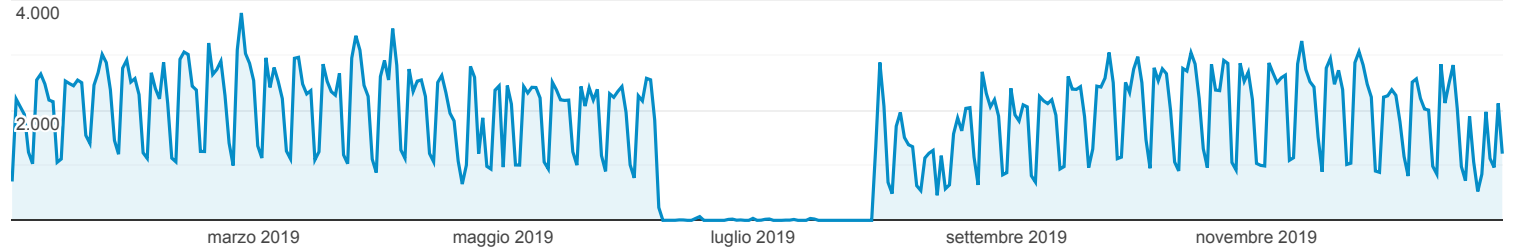

Panoramica

Tutti gli utenti
100,00% Visualizzazioni di pagina

1 gen 2019 - 31 dic 2019

Panoramica

Visualizzazioni di pagina

Visualizzazioni di pagina

618.370

Visualizzazioni di pagina uniche

443.306

Tempo medio sulla pagina

00:01:15

Frequenza di rimbalzo

58,81%

% uscita

40,00%

Pagina	Visualizzazioni di pagina	% Visualizzazioni di pagina
1. /it-IT/azienda-ospedaliera-di-crema/	41.345	6,69%
2. /	30.907	5,00%
3. /it-IT/bandi-gare-e-concorsi/	24.631	3,98%
4. /AreaRiservata-Personale/	22.689	3,67%
5. /it-IT/servizi-per-il-cittadino/essere-ricoverato-copia/Notizie-utili-per-il-ricovero/orari-visite-telefono-co-rrispondenza/	22.666	3,67%
6. /bandi-di-concorso?p_p_id=CustomSearchPortlet&p_p_lifecycle=0&p_p_state=normal&p_p_mode=view&_CustomSearchPortlet_mvcPath=/search.jsp&_CustomSearchPortlet_isSingleSearchAsset=true	19.666	3,18%
7. /it-IT/servizi-per-il-cittadino/per-avere-una-prestazione-ambulatorie/centro-unico-prenotazione-cup/	13.600	2,20%
8. /dipendenti	12.138	1,96%
9. /it-IT/presidi/crema/	11.083	1,79%
10. /web/guest/contenuto-web/-/asset_publisher/MJCaMZLRacbe/content/dipendenti	10.317	1,67%