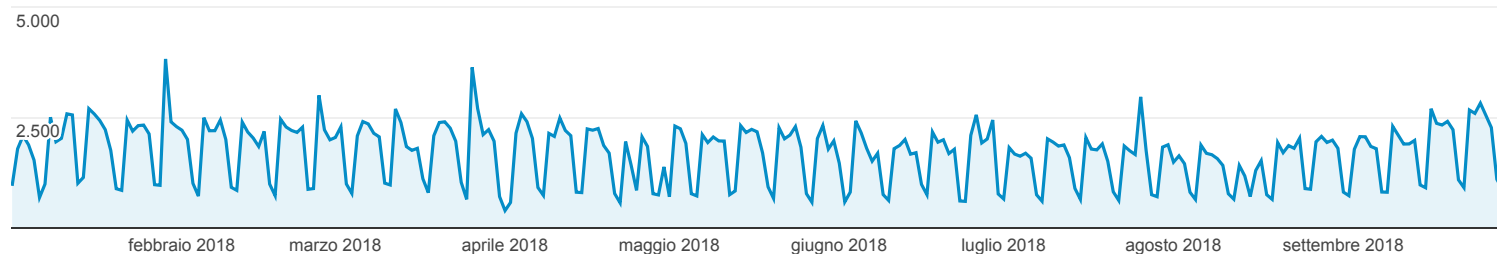

Panoramica

Tutti gli utenti

100,00% Visualizzazioni di pagina

1 gen 2018 - 30 set 2018

Panoramica

Visualizzazioni di pagina

<p>Visualizzazioni di pagina</p> <p>460.210</p>	<p>Visualizzazioni di pagina uniche</p> <p>334.763</p>	<p>Tempo medio sulla pagina</p> <p>00:01:21</p>	<p>Frequenza di rimbalzo</p> <p>58,86%</p>	<p>% uscita</p> <p>40,71%</p>
--	---	--	---	--------------------------------------

Pagina	Visualizzazioni di pagina	% Visualizzazioni di pagina
1. /it-IT/azienda-ospedaliera-di-crema/	61.782	13,42%
2. /AreaRiservata-Personale/	34.140	7,42%
3. /it-IT/bandi-gare-e-concorsi/	32.618	7,09%
4. /it-IT/servizi-per-il-cittadino/per-avere-una-prestazione-ambulatorie/centro-unico-prenotazione-cup/	24.852	5,40%
5. /it-IT/presidi/crema/	23.188	5,04%
6. /it-IT/presidi/rivolta-dadda/	11.486	2,50%
7. /it-IT/prenotazioni/centronicoprenotazioni/	11.233	2,44%
8. /it-IT/servizi-per-il-cittadino/per-avere-una-prestazione-ambulatorie/per-avere-una-prestazione-in-liber-a-professione/	11.165	2,43%
9. /it-IT/servizi-per-il-cittadino/per-avere-una-prestazione-ambulatorie/punti-prelievo/	9.447	2,05%
10. /it-IT/amministrazione-trasparente/	9.136	1,99%