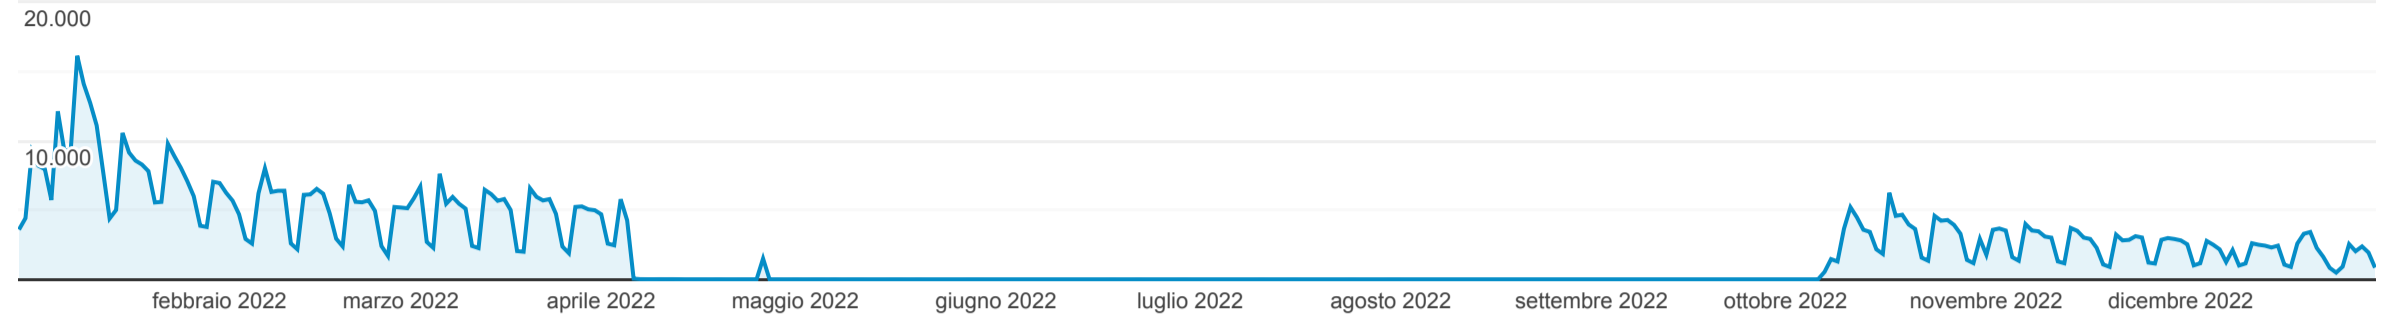

Panoramica

1 gen 2022 - 31 dic 2022

Tutti gli utenti
100,00% Visualizzazioni di pagina

Panoramica

Visualizzazioni di pagina

Visualizzazioni di pagina
775.861

Visualizzazioni di pagina uniche
486.799

Tempo medio sulla pagina
00:01:13

Frequenza di rimbalzo
37,45%

% uscita
37,79%

Pagina	Visualizzazioni di pagina	% Visualizzazioni di pagina
1. /web/guest/contenuto-web/-/asset_publisher/EXTdn8PnFlax/content/nuove-regole-contatti-covid	89.730	11,57%
2. /	70.848	9,13%
3. /dipendenti	52.969	6,83%
4. /bandi-di-concorso?p_p_id=CustomSearchPortlet&p_p_lifecycle=0&p_p_state=normal&p_p_mode=view&_CustomSearchPortlet_mvcPath=/search.jsp&_CustomSearchPortlet_isSingleSearchAsset=true	44.132	5,69%
5. /bandi-di-concorso	22.939	2,96%
6. /servizi-online	20.938	2,70%
7. /centro-unico-di-prenotazione-cup-	15.976	2,06%
8. /ospedale-maggiore-crema	15.399	1,98%
9. /vaccinazione-anti-covid-12-17anni	13.377	1,72%
10. /cup-crema	13.113	1,69%