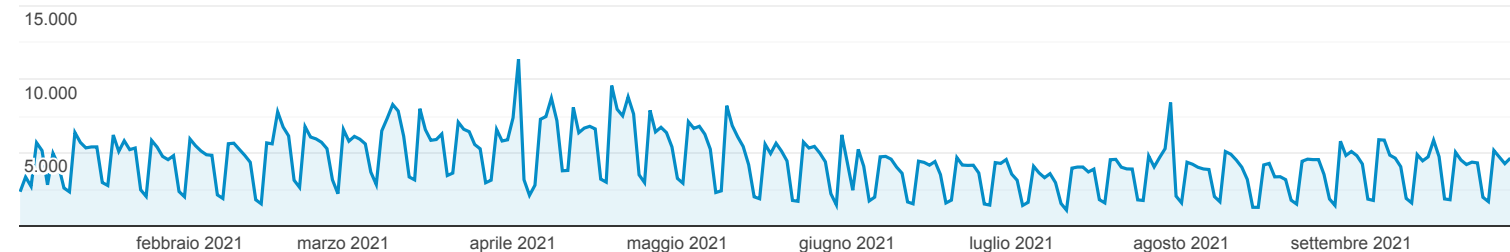

Panoramica

Tutti gli utenti
100,00% Visualizzazioni di pagina

1 gen 2021 - 30 set 2021

Panoramica

Visualizzazioni di pagina

<p>Visualizzazioni di pagina</p> <p>1.207.021</p>	<p>Visualizzazioni di pagina uniche</p> <p>839.426</p>	<p>Tempo medio sulla pagina</p> <p>00:01:22</p>	<p>Frequenza di rimbalzo</p> <p>52,79%</p>	<p>% uscita</p> <p>36,65%</p>
--	---	--	---	--------------------------------------

Pagina	Visualizzazioni di pagina	% Visualizzazioni di pagina
1. /	126.794	10,50%
2. /bandi-di-concorso?p_p_id=CustomSearchPortlet&p_p_lifecycle=0&p_p_state=normal&p_p_mode=view&_CustomSearchPortlet_mvcPath=/search.jsp&_CustomSearchPortlet_isSingleSearchAsset=true	90.490	7,50%
3. /dipendenti	68.544	5,68%
4. /vaccinazione-anti-covid-19-over80	52.365	4,34%
5. /bandi-di-concorso	49.134	4,07%
6. /servizi-online	37.388	3,10%
7. /centro-unico-di-prenotazione-cup-	27.090	2,24%
8. /cup-crema	25.210	2,09%
9. /vaccino-anti-covid-19	22.444	1,86%
10. /ospedale-maggiore-crema	19.829	1,64%